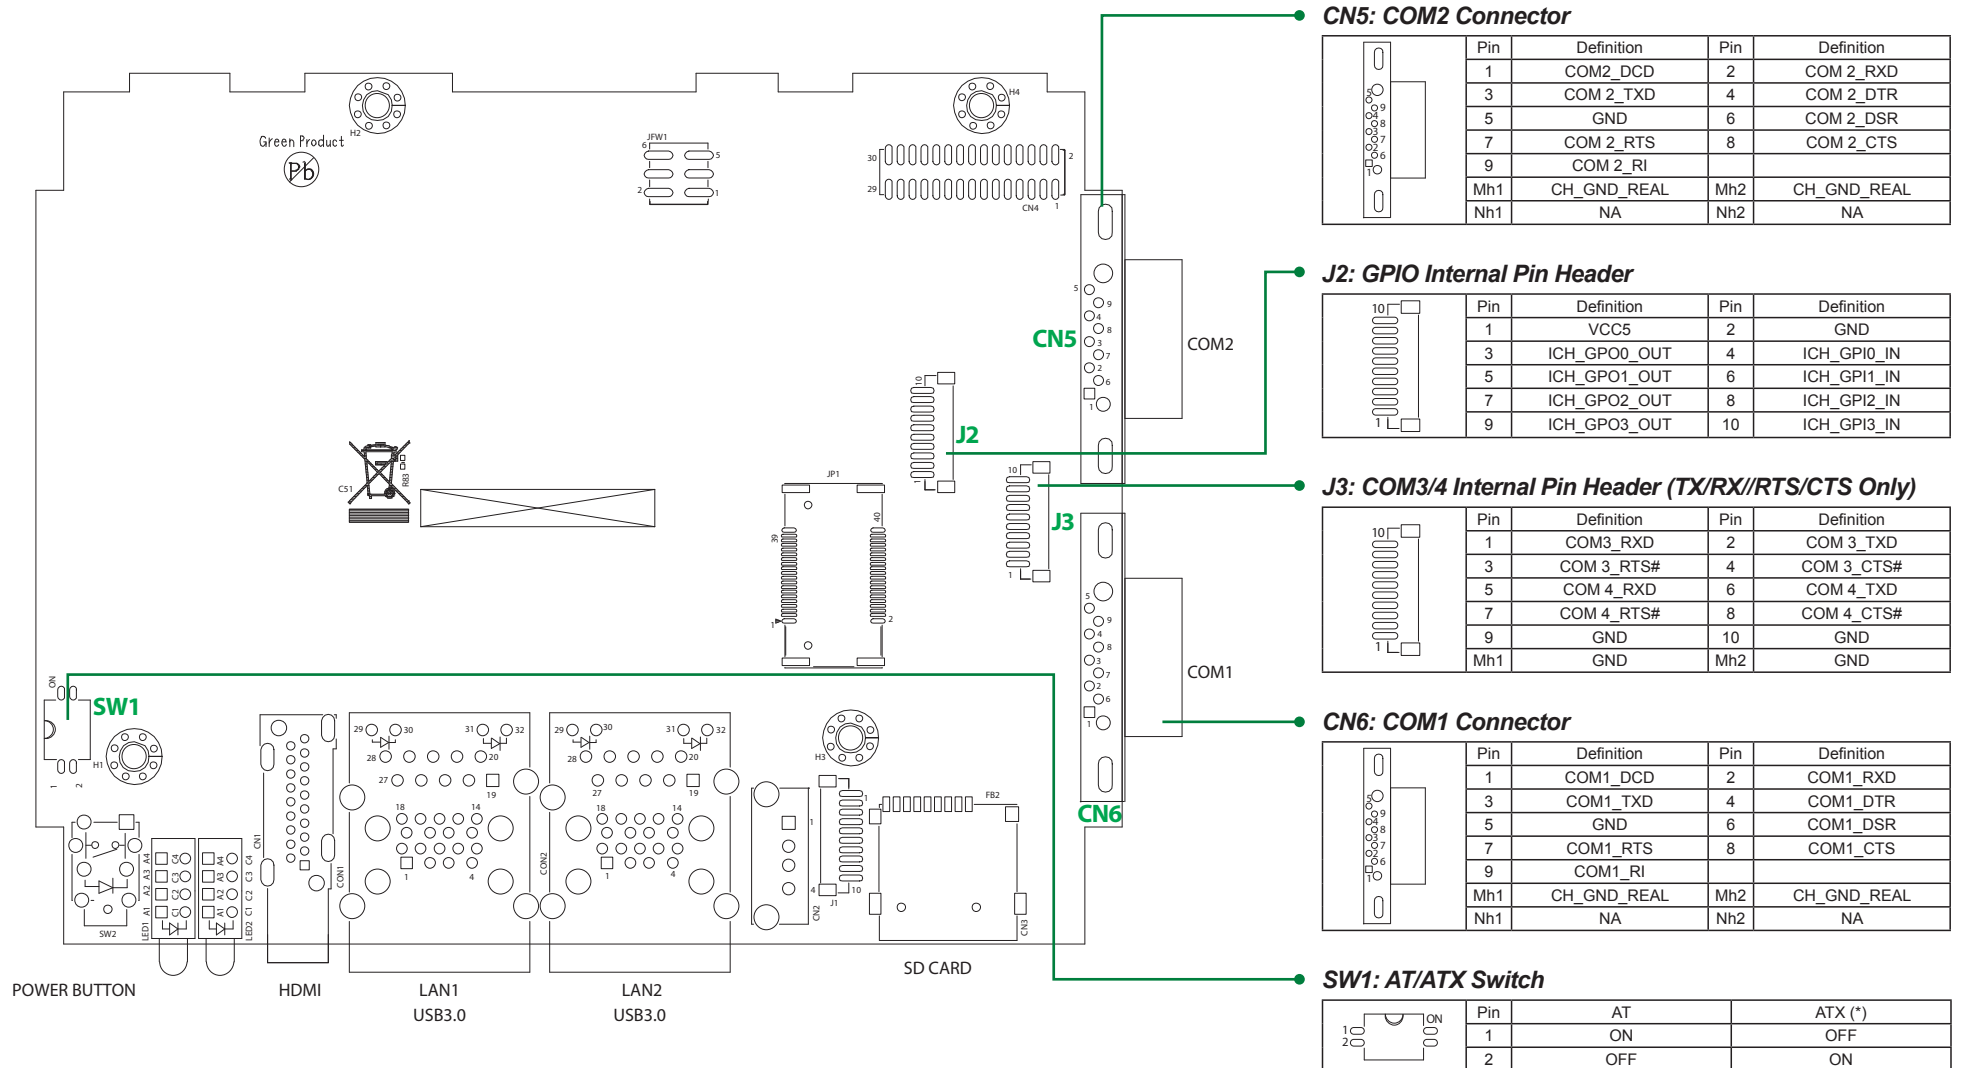

NIFE 105 Quick Reference Guide

Ver A. (P/N: 60177A0580X00)

NIFE 105 Quick Reference Guide

Ver A. (P/N: 60177A0580X00)